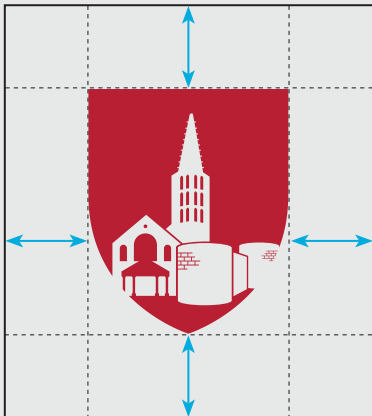

-

CODES COULEUR

CMJN : C100 M075 J002 N017

Pantone : 287 EC

RGB : R021 G064 B134

ABC

POLICE DE CARACTÈRE

-

POLICE : Lato

STYLE : Regular

Périmètre de protection

Périmètre de protection

Pour garantir une reconnaissance et une lisibilité optimales, le logo original doit être utilisé en priorité.

Un périmètre de protection doit être respecté pour préserver la bonne lisibilité du logotype par rapport à un texte ou un bord de page.

Règle :

Un espace équivalent à 1/3 de la hauteur du blason doit être conservé libre de tout marquage tout autour du logo.

LES VARIANTES DU LOGO

Lorsque les contraintes techniques imposent une couleur de fond autre que blanc, le logotype peut être utilisé en version monochrome :